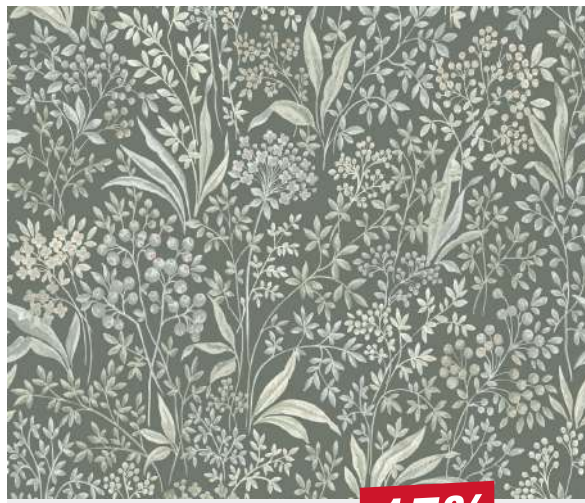

Passa på! Fynda tapet på kampanj

Hos oss på Stuvbutikken hittar du alltid tapeter till marknadens bästa priser med vår prisgaranti. Under våra Inomhusdagar har vi trimmat priserna ytterligare och du kan nu fynda våra kundfavoriter till riktiga superpriser!

Gäller t.o.m. 2 mars

288:- ^{15%}

Ord.pris 339:- Rek.pris 499:-

Boråstapeter Nocturne 7270

Emilys gröna Nocturne är en av tre helt nya färgställningar av vårt mest älskade tapetmönster. Originalen med sina handmålade blommor, bär och blad är hämtat från vårt stora tapetarkiv och varsamt uppdaterat.