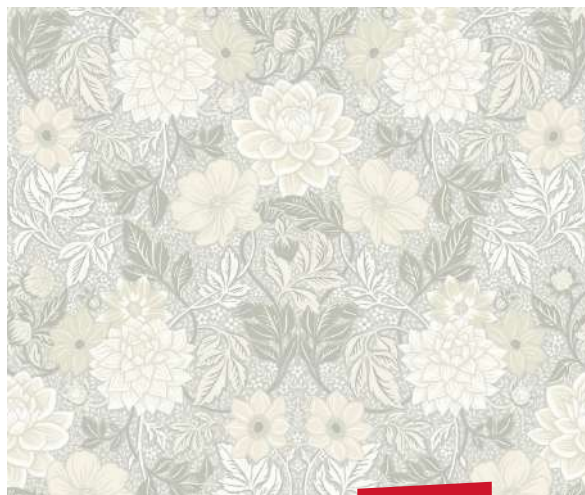

TAPETER

526:- ^{15%}

Ord.pris 619:- Rek.pris 899:-

Boråstapeter Dahlia Garden 7666

Den storblommiga tapeten Dahlia Garden är skapad som en hyllning till den prunkande sensommarrabatten – ett handmålade mönster av praktfulla dahlior och sirliga blad, signerat Jenny Hahne Gadd.